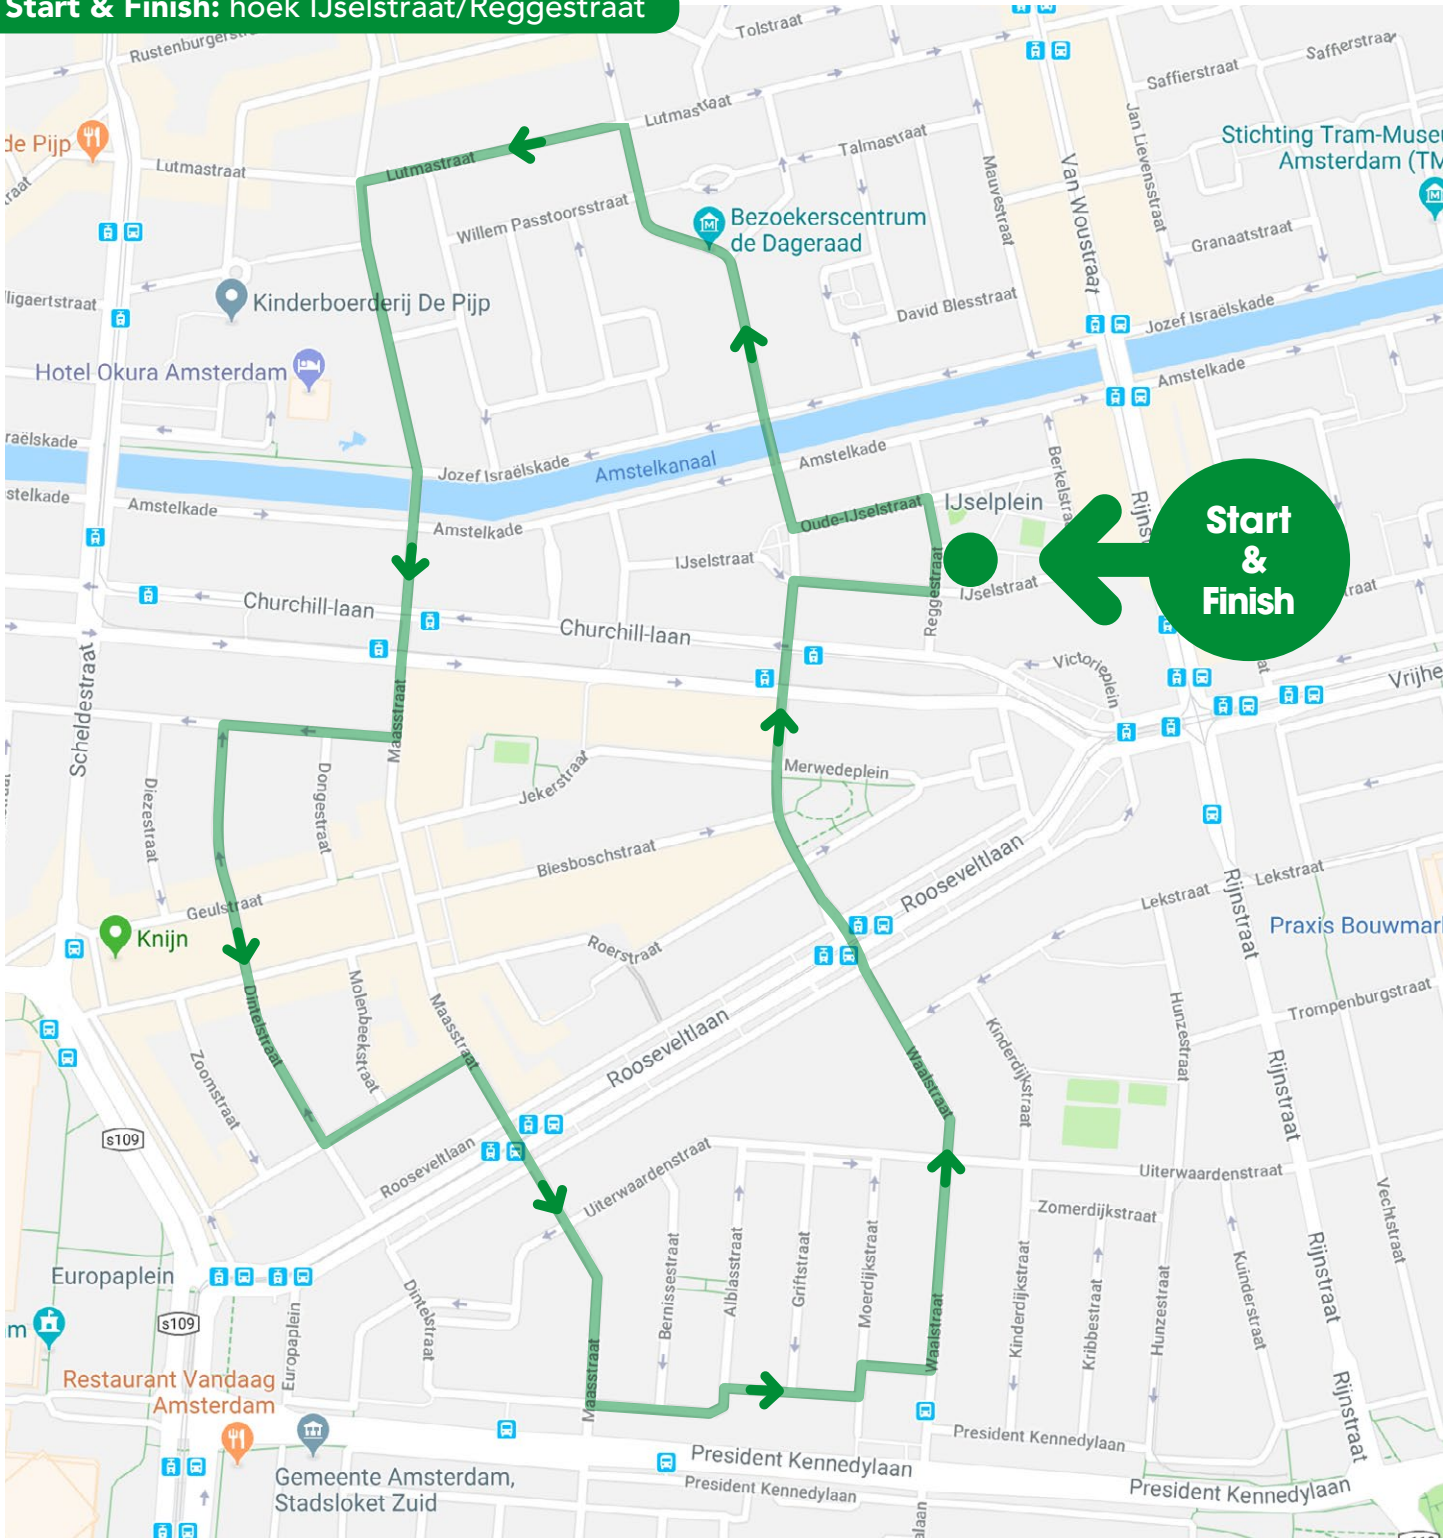

Praktisch Verkeersexamen Amsterdam

route Zuid

Start & Finish: hoek IJselstraat/Reggestraat

Iedereen veilig over straat

VEILIGVERKEER

Praktisch Verkeersexamen Amsterdam

Route Zuid

Routebeschrijving

- Start op IJselplein (Reggestraat)
- Vanaf Reggestraat linksaf naar Oude-IJselstraat
- Aan het einde van de weg rechtsaf de Waalstraat in
- Oversteken via de voetgangersbrug
- Na voetgangersbrug rechtdoor de Pieter Lodewijk Takstraat in
- Bij t-splitsing links aanhouden naar Burgemeester Tellegenstraat
- Tweede straat linksaf naar Lutmastraat
- Lutmastraat volgen en linksaf bij Tweede van der Helststraat
- Ga rechtdoor, het water over en verder op de Maasstraat
- Maasstraat volgen en oversteken bij de Churchill-laan
- Op vervolg Maasstraat rechtsaf naar Deurloostraat
- Tweede straat linksaf: de Dintelstraat in
- Dintelstraat volgen en bij derde straat linksaf: De Niersstraat in
- Aan einde Niersstraat rechtsaf naar de Maasstraat
- Maasstraat volgen en oversteken bij de Rooseveltlaan
- Nabij einde Maasstraat linksaf naar **ventweg** President Kennedylaan
- President Kennedylaan volgen en na bocht direct rechtsaf naar President Kennedyplantsoen
- Aan einde weg linksaf naar Moerdijkstraat
- Op Moerdijkstraat eerste straat rechtsaf naar Almstraat
- Aan einde Almstraat oversteken en linksaf de Waalstraat op
- Waalstraat blijven volgen en oversteken bij de Rooseveltlaan
- Na oversteek Waalstraat volgen en oversteken bij de Churchill-laan
- Op vervolg Waalstraat de eerste straat rechts naar IJselstraat
- Naar finish op hoek IJselstraat-Reggestraat