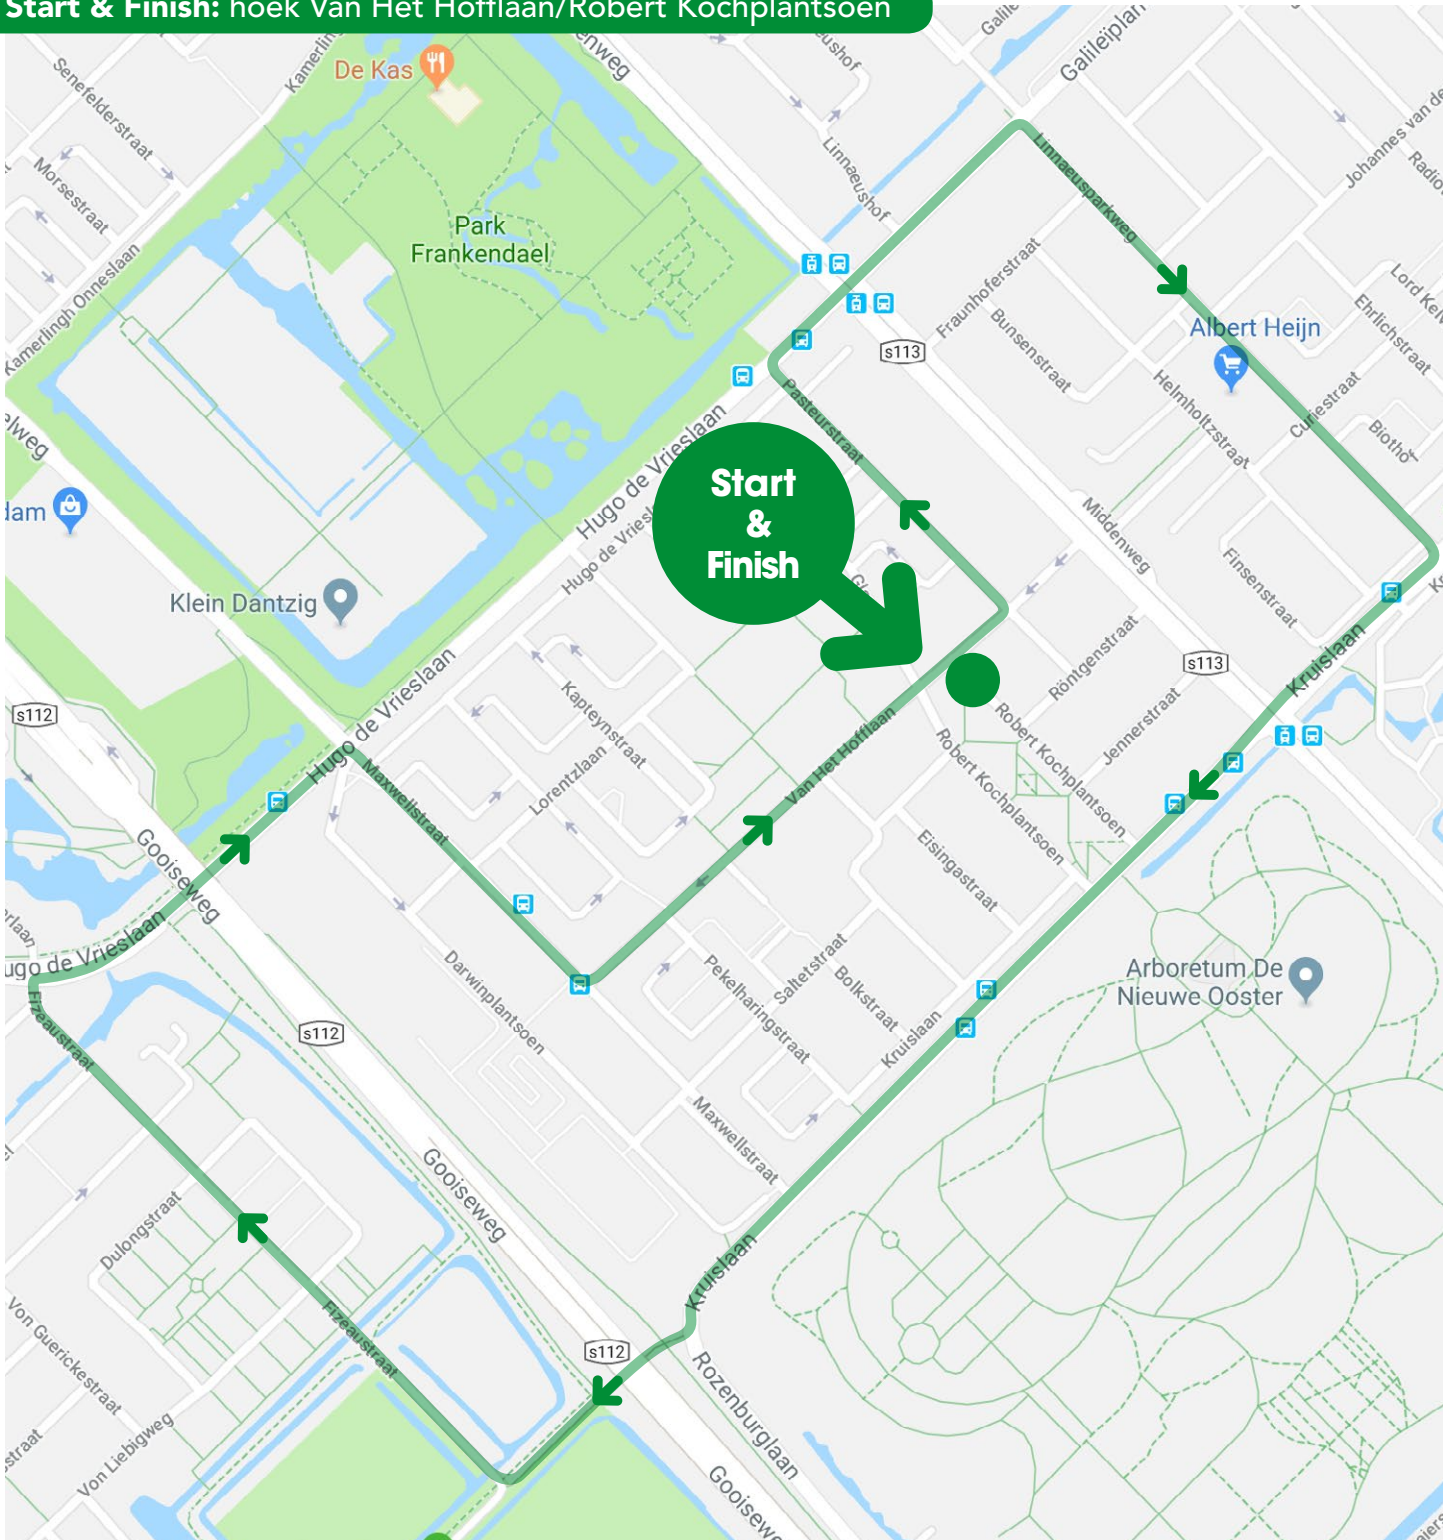

# Praktisch Verkeersexamen Amsterdam

## route Watergraafsmeer

Start & Finish: hoek Van Het Hofflaan/Robert Kochplantsoen

Iedereen veilig over straat

**VEILIGVERKEER**

## Route Watergraafsmeer

### Routebeschrijving

- Start bij de kerk op de kruising Van Het Hofflaan/ Robert Kochplantsoen
- Vanuit start linksaf naar Pasteurstraat
- Einde Pasteurstraat rechtaf richting Middenweg
- Middenweg oversteken
- Rechtsaf naar Linnaeusparkweg
- Vanaf de Linnaeusparkweg rechtsaf naar Kruislaan
- Middenweg oversteken
- Alsmar rechtdoor fietsen
- Bij bocht Kruislaan/Rozenburglaan onder tunnel door naar verlengde Kruislaan
- Op Kruislaan rechtsaf naar Fizeaustraat
- Aan einde Fizeaustraat rechtsaf op Hugo de Vrieslaan
- Rechtsaf naar Maxwellstraat
- Linksaf oversteken naar Van t 'Hofflaan
- Op Van t 'Hofflaan rechtdoor naar start/finish