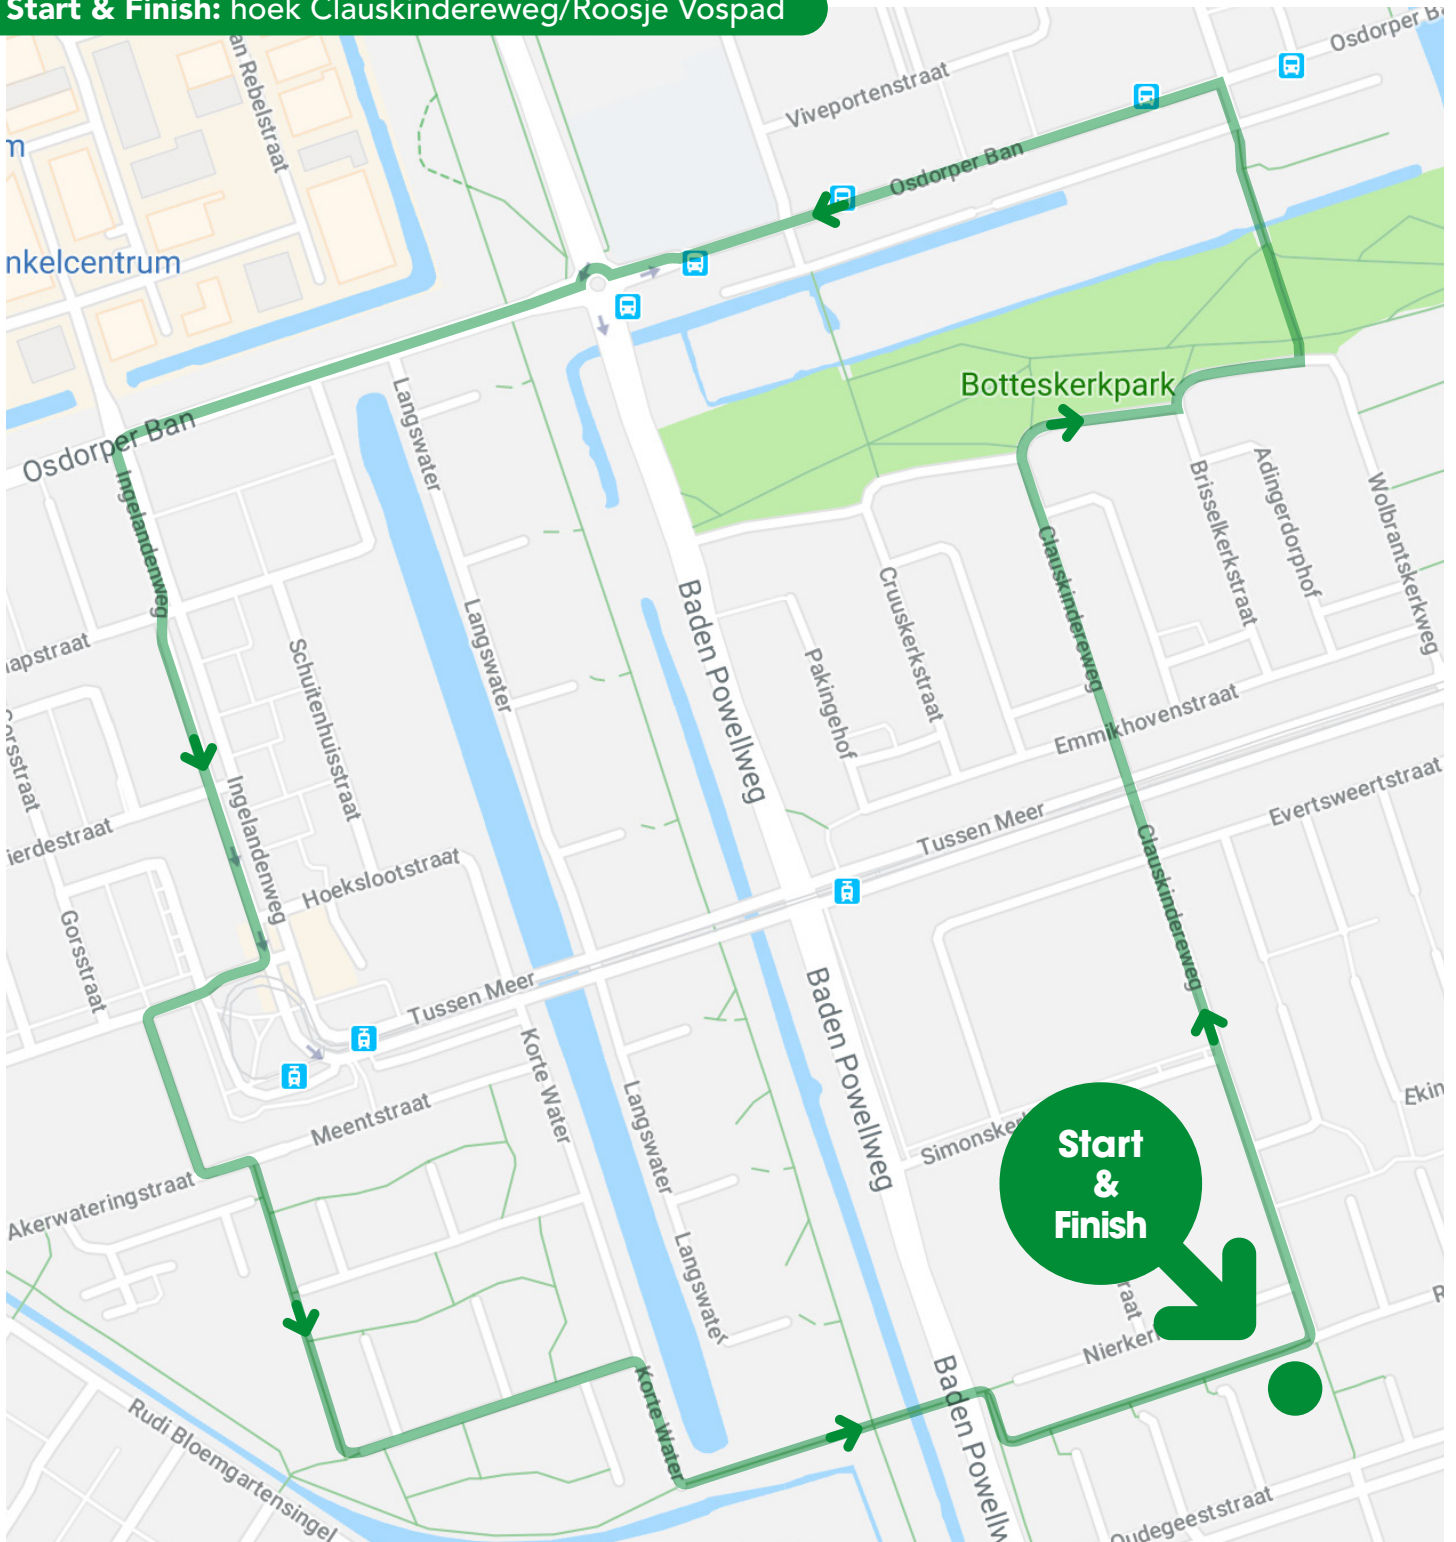

Praktisch Verkeersexamen Amsterdam

route Osdorp

Start & Finish: hoek Clauskindereweg/Roosje Vospad

UN 02-2021

Iedereen veilig over straat

Praktisch Verkeersexamen Amsterdam

Route Osdorp

Routebeschrijving

- Start bij voetbalkooi kruising Clauskindereweg/Roosje Vospad
- Rechtdoor op Clauskindereweg
- Oversteken bij Tussen Meer en rechtdoor de Clauskindereweg blijven volgen
- Aan het einde rechtsaf naar Botteskerksingel
- Nabij einde Botteskerksingel linksaf naar voetpad (park in)
- Vanuit voetpad naar fietspad en brugje over
- Na brugje rechtdoor de Osdorper Ban oversteken en daarna direct links afslaan
- Rechtdoor op rotonde Osdorper Ban – Baden Powellweg
- Op Osdorper Ban linksaf naar de Ingelandenweg
- Ingelandenweg rechtsaf naar Dijkgraafplein richting Kwelderweg
- Dijkgraafplein/Kwelderweg linksaf naar Akerwateringstraat
- Akerwateringstraat linksaf naar Meentstraat
- Op Meentstraat direct rechtsaf naar fietspad Balgerskamp
- Op Fietspad Balgerskamp linksaf naar Korte water
- Einde Korte Water rechtsaf Korte Water volgen
- Einde Korte water linksaf naar fietspad Hogeboomspad
- Oversteken bij Baden Powellweg
- Na oversteek rechtsaf en direct links naar fietspad Roosje Vospad
- Rechtdoor fietsen richting Start/Finish