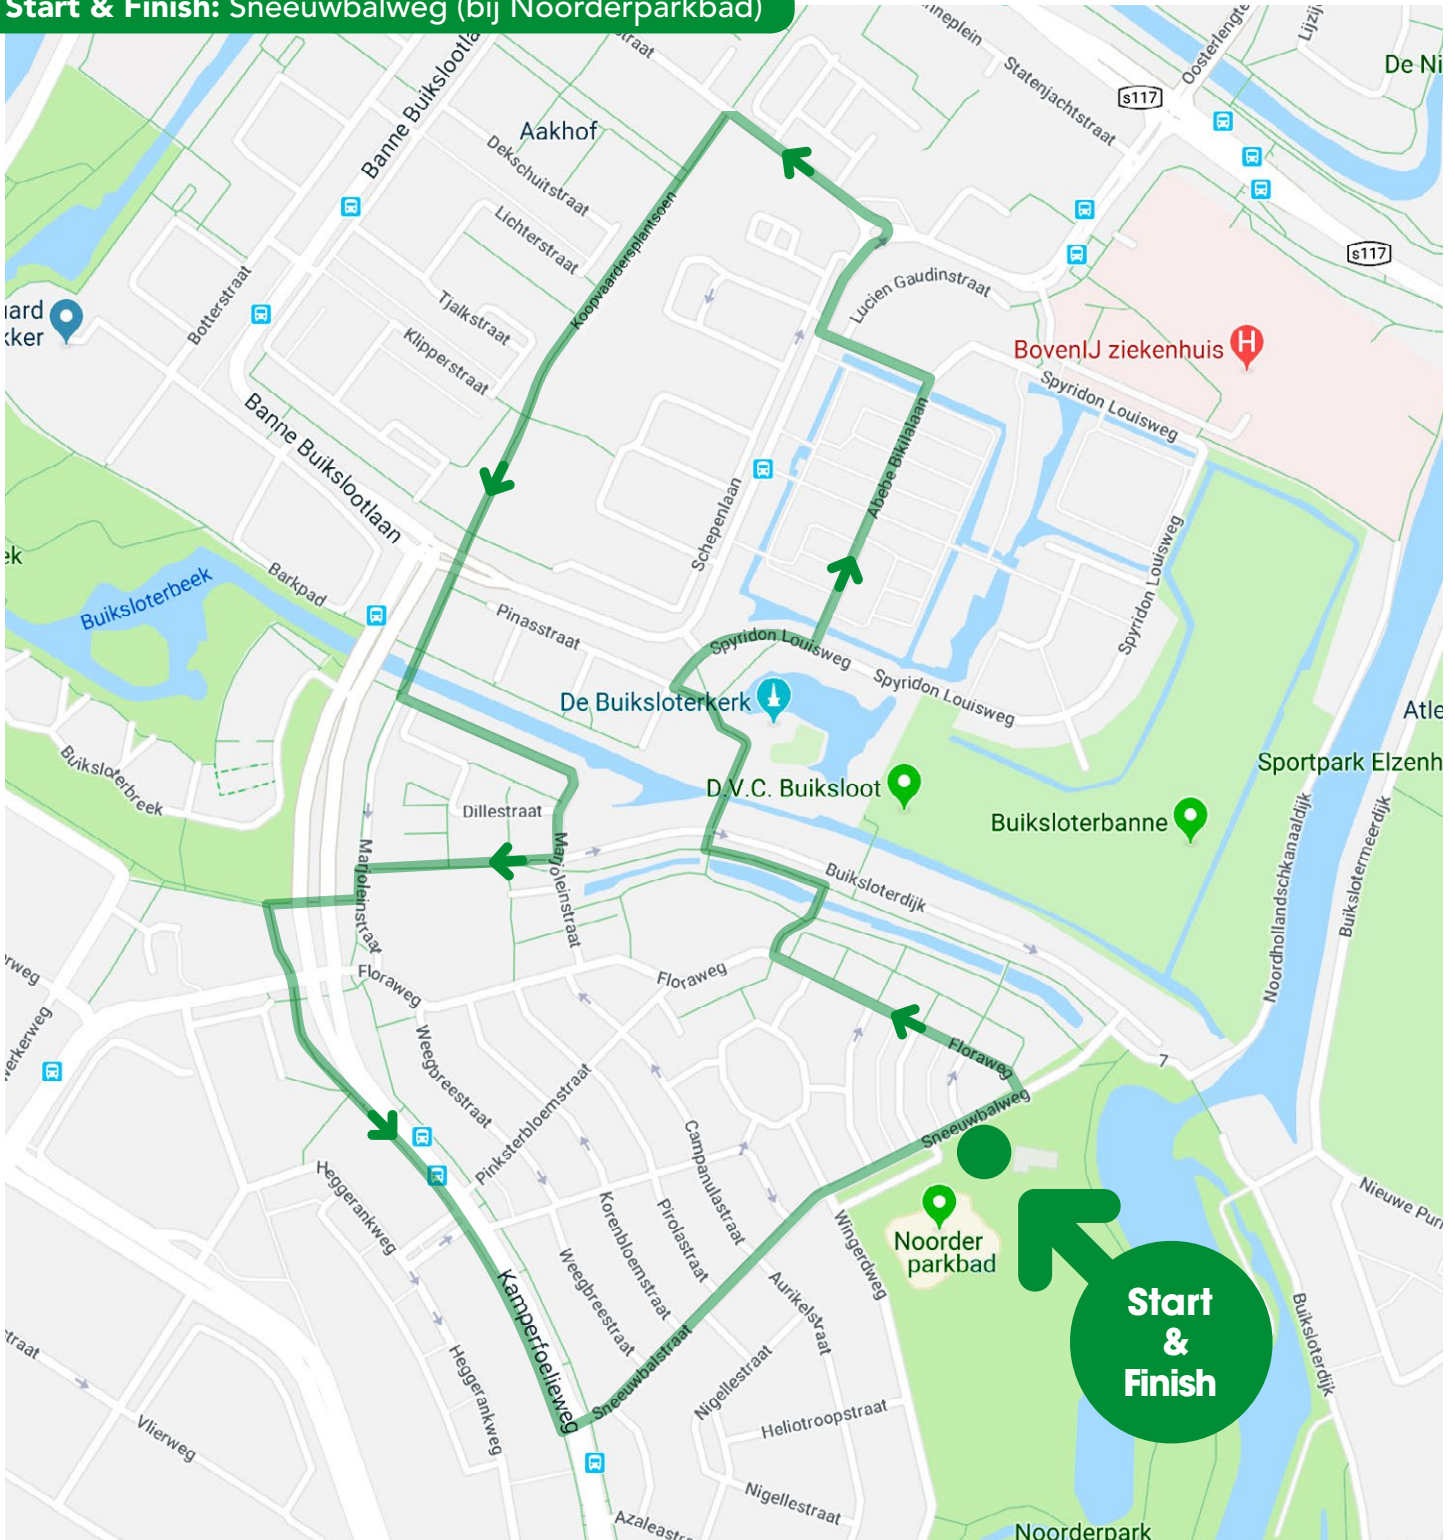

# Praktisch Verkeersexamen Amsterdam

## route Amsterdam Noord

Start & Finish: Sneeuwbalweg (bij Noorderparkbad)

UN 12.2018

Iedereen veilig over straat

**VEILIGVERKEER**

## Route Noord

### Routebeschrijving

- Start bij Noorderparkbad op Sneeuwbalweg
- Sneeuwbalweg linksaf naar Floraweg
- Op Floraweg het eerste fietspad rechtsaf over het water
- Na het bruggetje linksaf naar Buiksloterdijk
- Eerste rechts naar Buiksloterkerkpad
- Na het pad rechtsaf schuine bocht door op de Spyridon Louisweg
- Linksaf bij de Abebe Bikilalaan
- Op Abebe Bikilalaan linksaf naar Spyridon Louisweg
- Rechtsaf naar Schepenlaan
- Ronde Schepenlaan driekwart rijden en door op Statenjachtstraat
- Op Statenjachtstraat linksaf naar Koopvaardersplantsoen
- Koopvaardersplantsoen volgen en linksaf bij Marjoleinstraat
- Op Marjoleinstraat rechtsaf naar Buiksloterdijk
- Einde Buiksloterdijk linksaf bij fietspad en daarna direct rechtsaf (onder Kamperfoelieweg door)
- Na onderdoorgang Kamperfoelieweg direct linksaf
- Rechtdoor op fietspad Kamperfoelieweg
- Kamperfoelieweg linksaf naar Sneeuwbalstraat, richting start/finish locatie bij Sneeuwbalweg