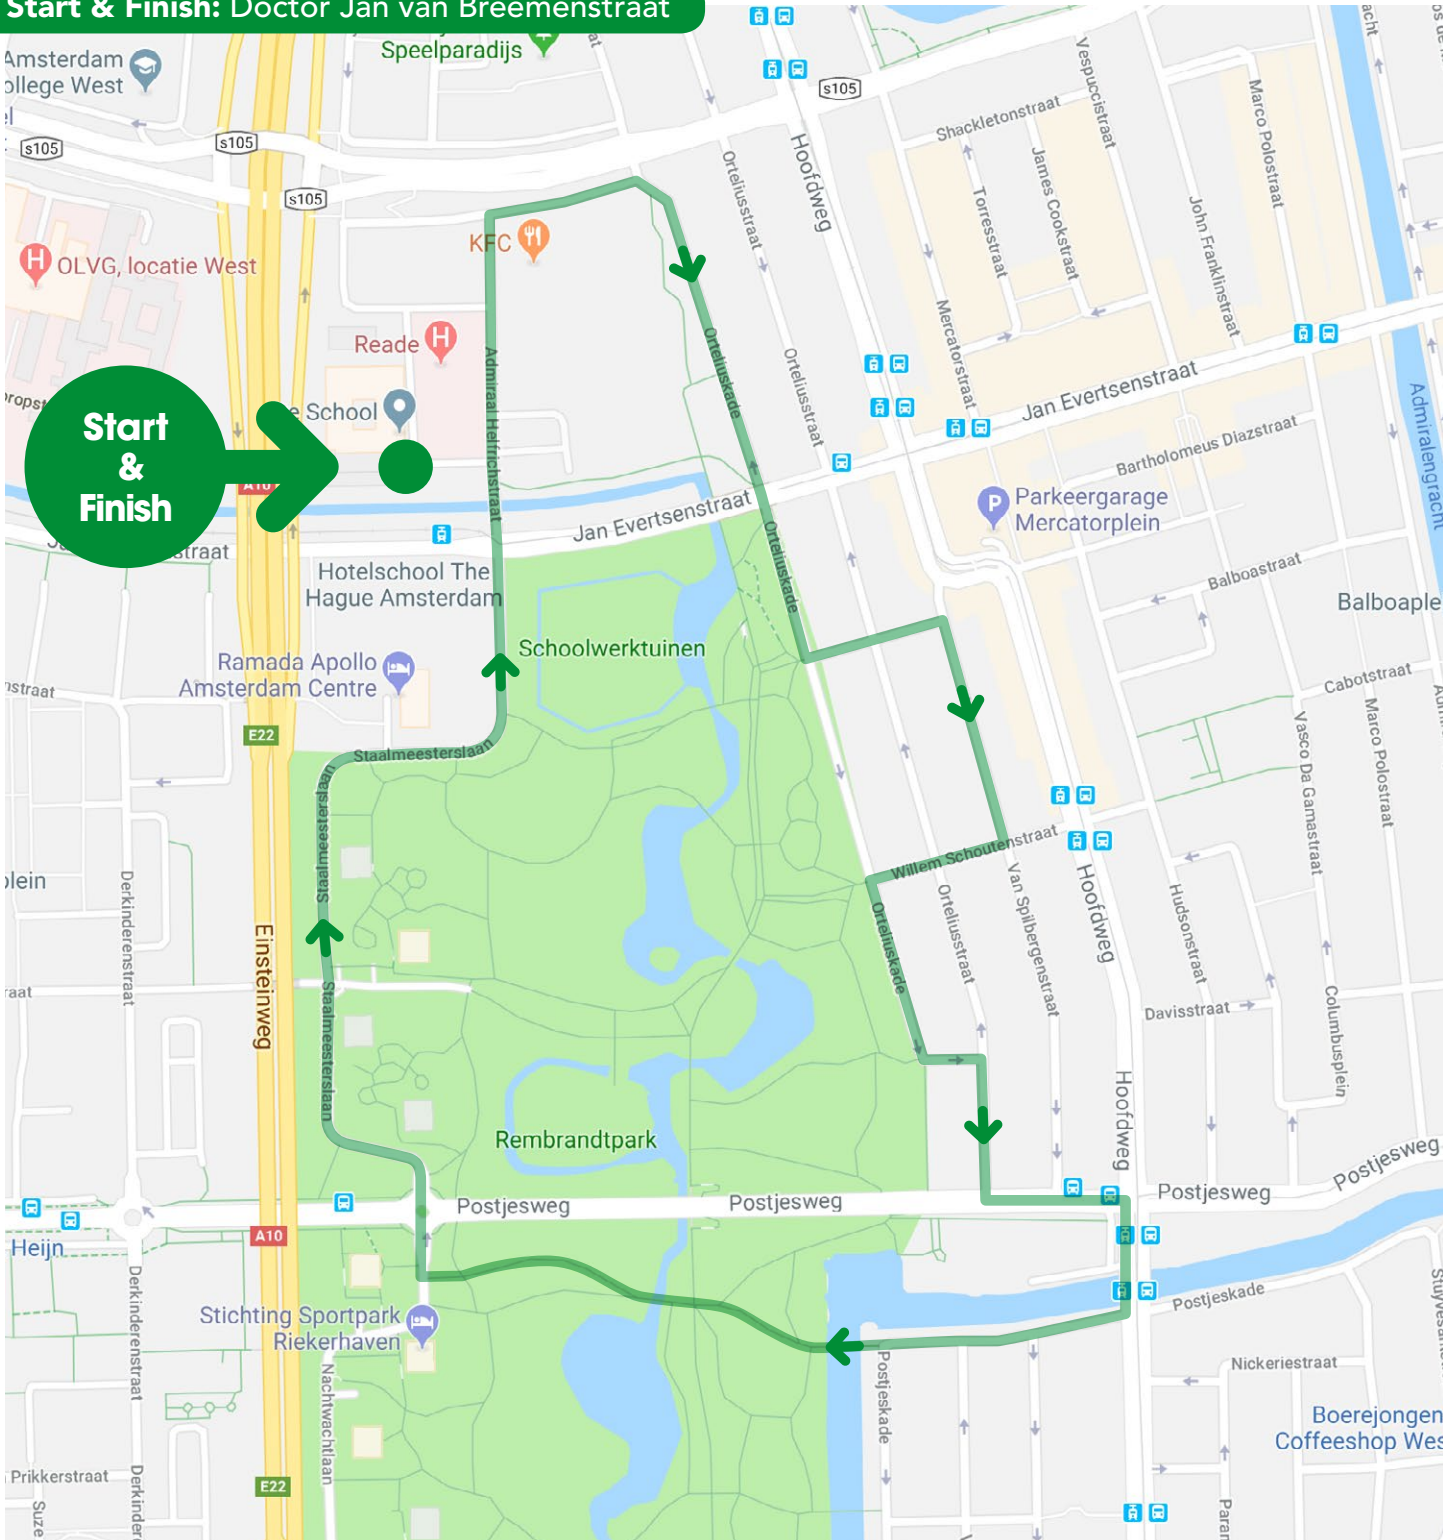

Praktisch Verkeersexamen Amsterdam

route Rembrandtpark

Start & Finish: Doctor Jan van Breemenstraat

Iedereen veilig over straat

VEILIGVERKEER

Praktisch Verkeersexamen Amsterdam

Route Rembrandtpark

Routebeschrijving

- Start op kruising Doctor Jan van Breemenstraat/ Admiraal Helfrichstraat (nabij Jan Evertsenstraat)
- Vanaf start links afslaan de Admiraal Helfrichstraat
- Aan einde van de weg, bij de T-splitsing, rechts afslaan (Admiraal Helfrichstraat volgen)
- Op het einde van de straat, na het Sportcomplex/Zwembad, rechtsaf het fietspad langs de Orteliuskade inslaan
- Dit fietspad volgen en de Jan Evertsenstraat oversteken
- Hierna de eerste linksaf: Van Spilbergenstraat
- De tweede rechtsaf (Van Spilbergenstraat volgen)
- Eerste rechts afslaan, de Willem schoutenstraat in
- Tweede links afslaan, de Orteliuskade in
- Einde van de weg rechts afslaan naar de Orteliusstraat
- De Postjesweg oversteken en direct links afslaan
- Voor de stoplichten rechts afslaan naar de Hoofdweg
- Na het water rechts afslaan naar de Postjeskade
- Rechtdoor via de brug over het water het Rembrandtpark in
- Alsmar rechtdoor fietsen
- Aan het einde van het park rechts afslaan richting de rotonde
- De rotonde over de Postjesweg rechtdoor oversteken de Staalmeesterslaan in
- Alsmar rechtdoor fietsen tot aan de oversteek Jan Evertsenstraat richting Finish