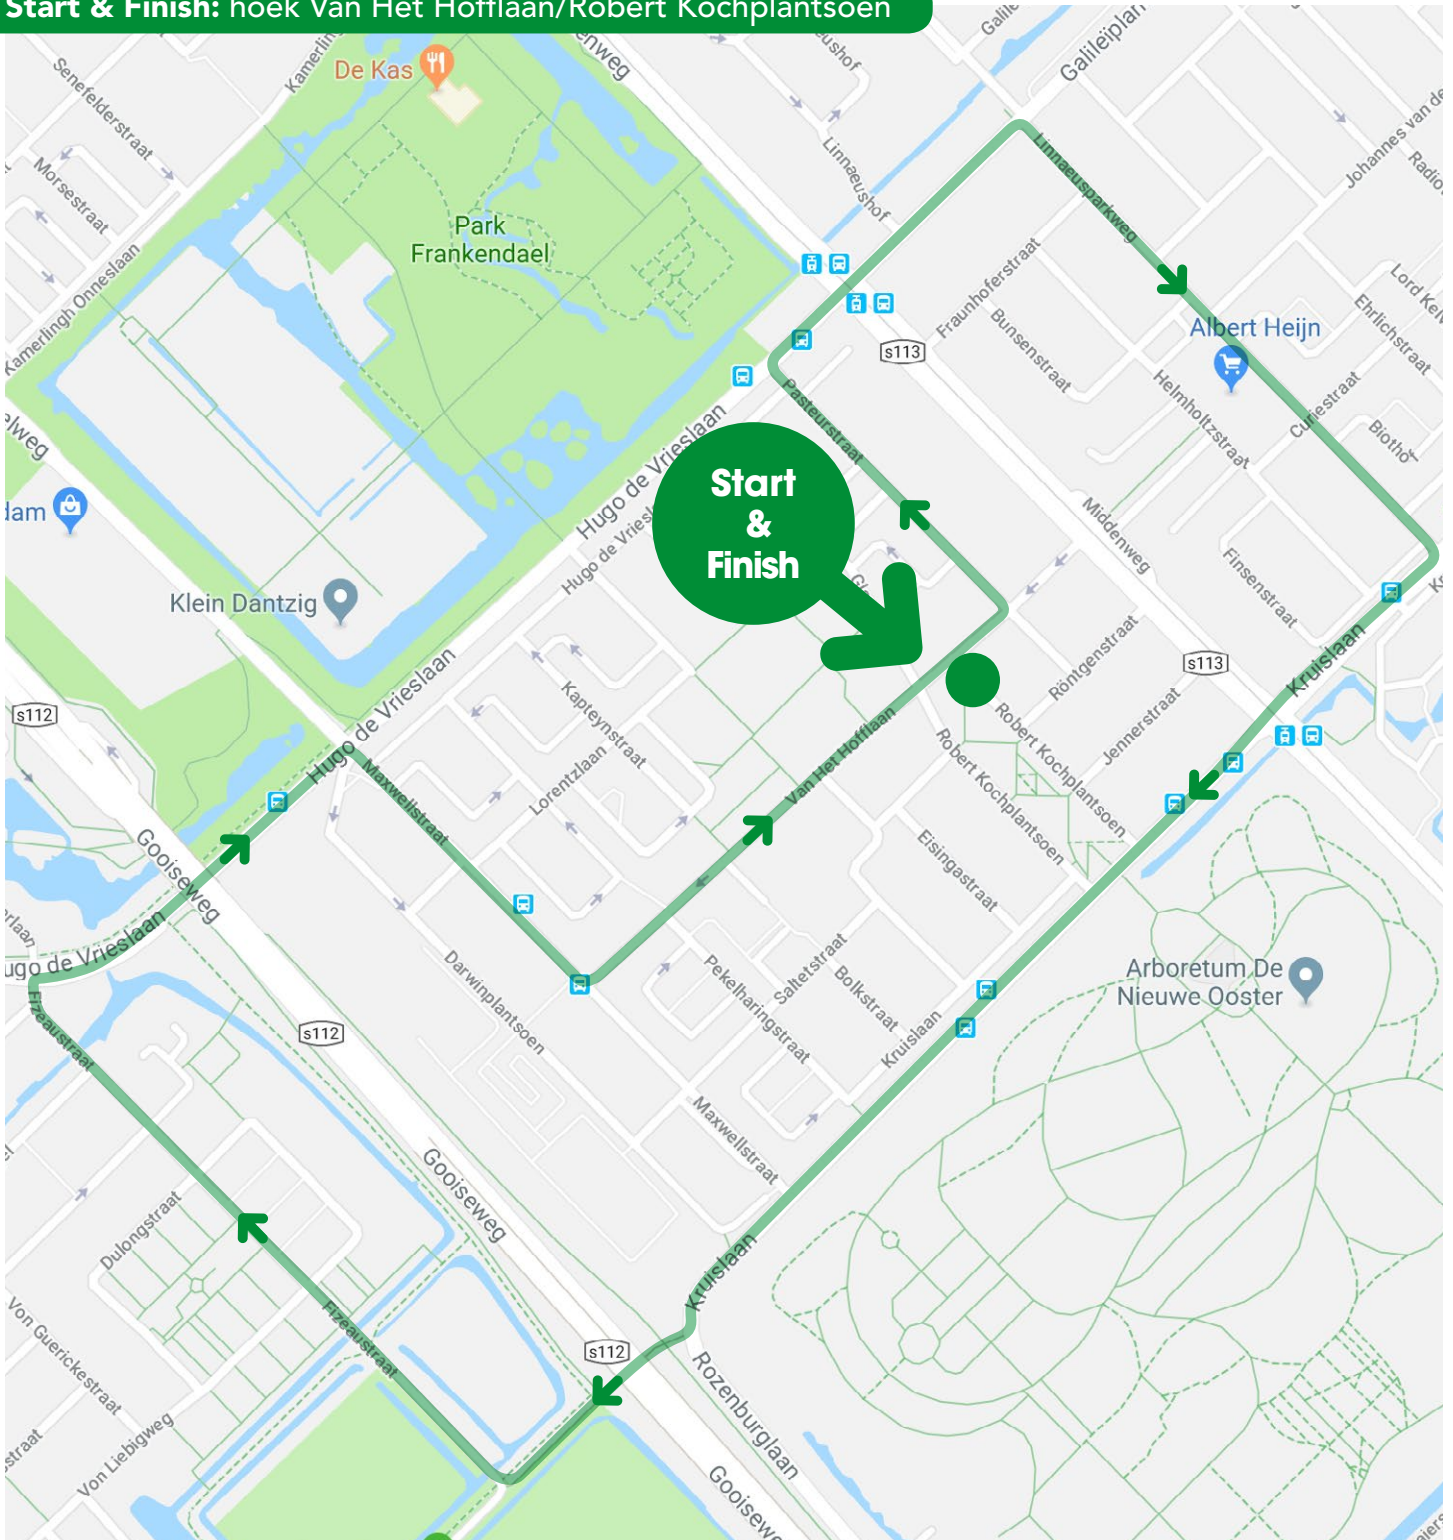

# Praktisch Verkeersexamen Amsterdam

## route Watergraafsmeer

Start & Finish: hoek Van Het Hofflaan/Robert Kochplantsoen

UN 122018

Iedereen veilig over straat

**VEILIGVERKEER**

## Route Watergraafsmeer

### Routebeschrijving

- Start bij de kerk op de kruising Van Het Hofflaan/ Robert Kochplantsoen
- Vanuit start linksaf naar Pasteurstraat
- Einde Pasteurstraat rechtaf richting Middenweg
- Middenweg oversteken
- Rechtsaf naar Linnaeusparkweg
- Vanaf de Linnaeusparkweg rechtsaf naar Kruislaan
- Middenweg oversteken
- Alsmar rechtdoor fietsen
- Bij bocht Kruislaan/Rozenburglaan onder tunnel door naar verlengde Kruislaan
- Op Kruislaan rechtsaf naar Fizeaustraat
- Aan einde Fizeaustraat rechtsaf op Hugo de Vrieslaan
- Rechtsaf naar Maxwellstraat
- Linksaf oversteken naar Van t 'Hofflaan
- Op Van t ' Hofflaan rechtdoor naar start/finish