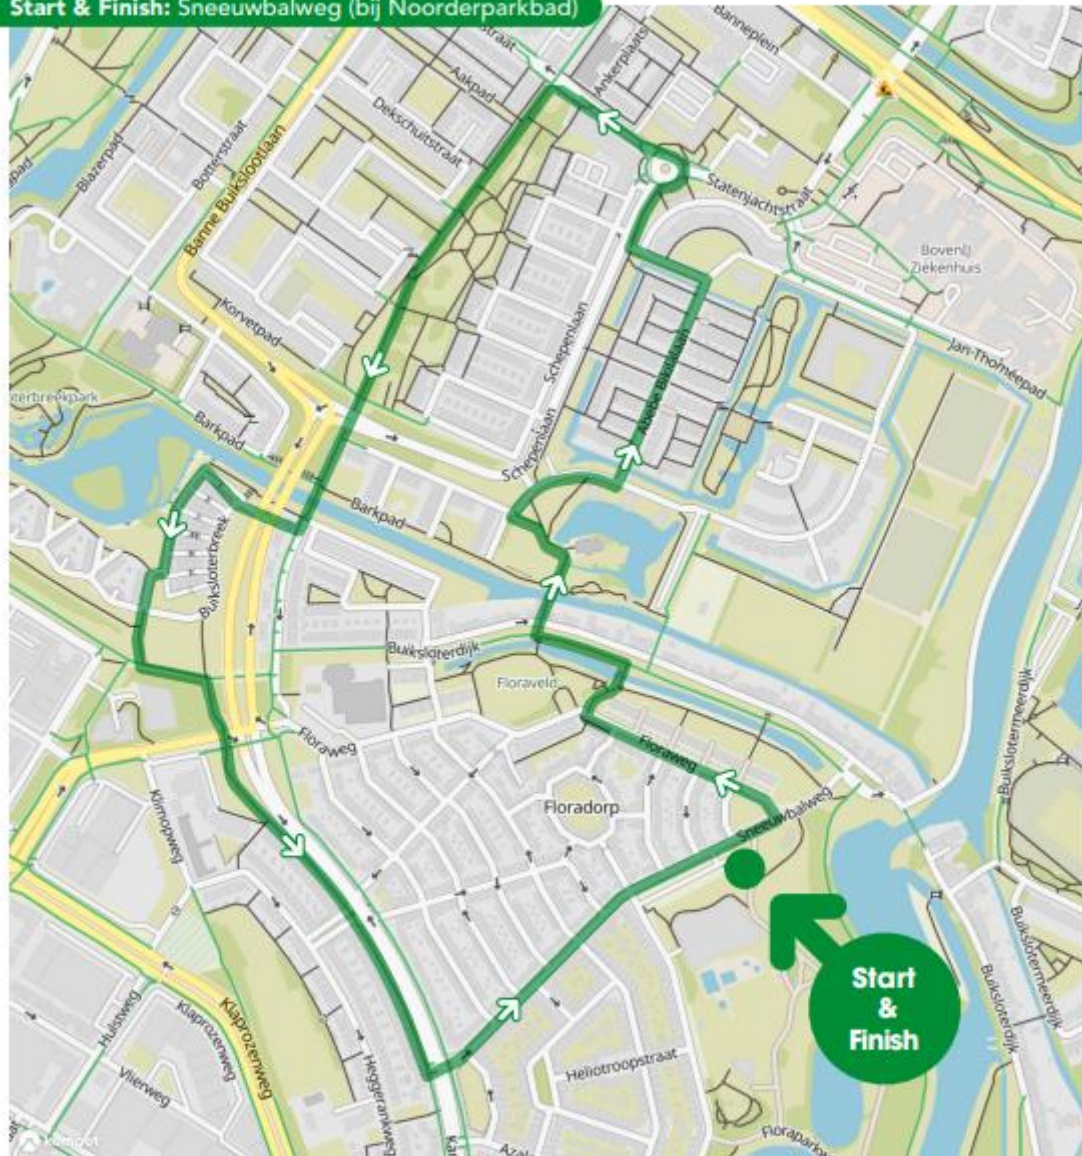

Praktisch Verkeersexamen Amsterdam

route Amsterdam Noord

Start & Finish: Sneeuwbalweg (bij Noorderparkbad)

© 2014

Iedereen veilig over straat

VEILIGVERKEER

Praktisch Verkeersexamen Amsterdam

Route Noord

Routebeschrijving

- Start bij Noorderparkbad op Sneeuwbalweg
- Sneeuwbalweg linksaf naar Floraweg
- Op Floraweg het eerste fietspad rechtsaf over het water
- Na het bruggetje linksaf naar Buiksloterdijk
- Eerste rechts naar Buiksloterpad
- Na het pad rechtsaf schuine bocht door op de Spyridon Louisweg
- Rechtsaf naar Schepenlaan
- Ronde Schepenlaan driekwart rijden en door op Statenjachtstraat
- Op Statenjachtstraat linksaf naar Koopvaardersplantsoen
- Koopvaardersplantsoen volgen en rechtsaf de stoep op bij het Vikingpad
- Einde wandelgedeelte Vikingpad linksaf en fietsgedeelte Vikingpad vervolgen
- Eerste rechtsaf en direct linksaf richting Buiksloterbreek
- Steek bij de kruising rechtdoor over, vervolg fietspad
- Sla aan het einde van de t-splitsing van het fietspad linksaf
- Net voor de onderdoorgang Kamperfoelieweg rechtsaf
- Rechtdoor op fietspad Kamperfoelieweg
- Kamperfoelieweg linksaf naar Sneeuwbalstraat, richting start/finish locatie bij Sneeuwbalweg/Noorderparkbad

Iedereen veilig over straat

VEILIGVERKEER