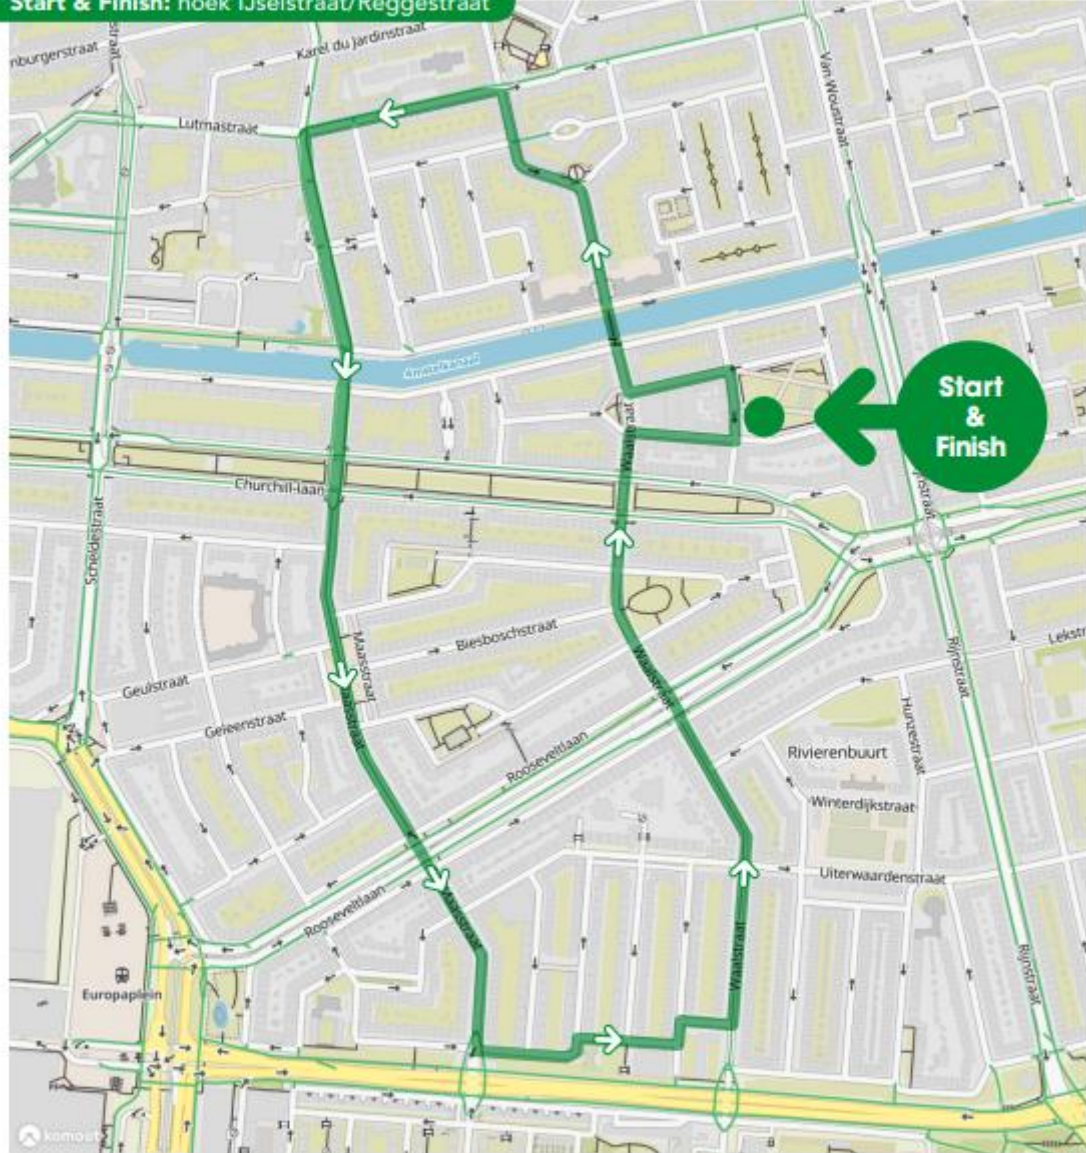

Praktisch Verkeersexamen Amsterdam

route Zuid

Start & Finish: hoek IJselstraat/Reggestraat

Iedereen veilig over straat

VEILIGVERKEER

Praktisch Verkeersexamen Amsterdam

Route Zuid

Routebeschrijving

- Start op IJselplein (Reggestraat)
- Vanaf Reggestraat linksaf naar Oude-IJselstraat
- Aan het einde van de weg rechtsaf de Waalstraat in
- Oversteken via de voetgangersbrug
- Na voetgangersbrug rechtdoor de Pieter Lodewijk Takstraat in
- Bij t-splitsing links aanhouden naar Burgemeester Tellegenstraat
- Tweede straat linksaf naar Lutmastraat
- Lutmastraat volgen en linksaf bij de Tweede van der Helststraat
- Ga rechtdoor, het water over en verder op de Maasstraat
- Maasstraat volgen en oversteken bij de Churchill-laan
- Maasstraat volgen en oversteken bij de Rooseveltlaan
- Nabij einde Maasstraat linksaf naar de **ventweg** President Kennedylaan
- President Kennedylaan volgen en na bocht direct rechtsaf naar President Kennedylaanplantsoen
- Aan einde weg linksaf naar Moerdijkstraat
- Op Moerdijkstraat eerste straat rechtsaf naar Almstraat
- Aan einde Almstraat oversteken en linksaf de Waalstraat op
- Waalstraat blijven volgen en oversteken bij de Rooseveltlaan
- Na oversteek Waalstraat volgen en oversteken bij de Churchill-laan
- Op vervolg Waalstraat de eerste straat rechts naar IJselstraat
- Naar finish op hoek IJselstraat-Reggestraat

Iedereen veilig over straat

VEILIGVERKEER